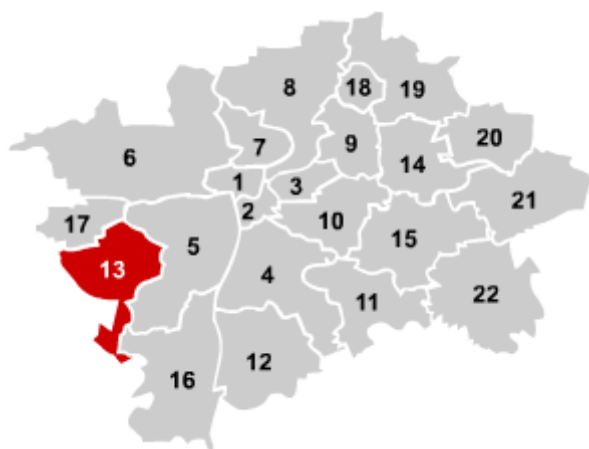

Základní orientace v městské části – Praha 13

Městská část Praha 13 se nachází na jihozápadu hlavního města. Do centra je to cca 9 kilometrů. Městská část má necelých 63 000 obyvatel. Praha 13 se skládá z pěti ucelených lokalit, kterými jsou Lužiny, Nové Butovice, Stodůlky, Třebonice a Velká Ohrada.

Doprava

Praha 13 je propojena s dalšími částmi města metrem. Trasa B má v této městské části tři stanice – Nové Butovice, Lužiny a Stodůlky. V rámci městské hromadné dopravy je, kromě metra, celá Praha 13 plně pokryta autobusovou dopravou.

Poliklinika:

Poliklinika „Lípa Centrum“

Seydlerova 2451, 158 00 Praha 5

Tel: 296 113 111

Định hướng cơ bản trong Quận - Prague 13

Prague 13 nằm phía Tây Nam Thủ đô. Cách trung tâm khoảng 9 km. Quận Prague 13 có gần 63.000 dân. Prague 13 bao gồm năm phường, đó là Lužiny, Nové Butovice, Stodůlky, Třebonice và Velká ohrada.