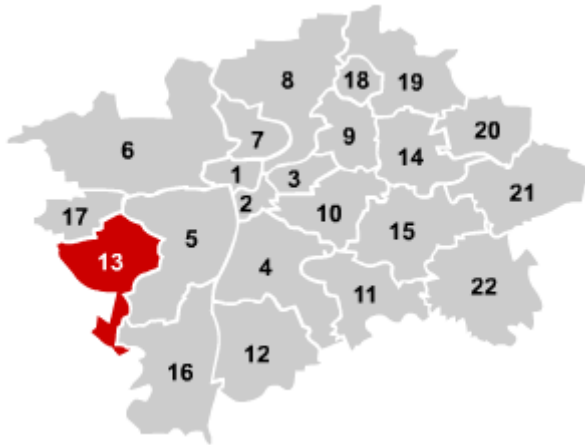

Základní orientace v městské části – Praha 13

Městská část Praha 13 se nachází na jihozápadu hlavního města. Do centra je to cca 9 kilometrů. Městská část má necelých 63 000 obyvatel. Praha 13 se skládá z pěti ucelených lokalit, kterými jsou Lužiny, Nové Butovice, Stodůlky, Třebonice a Velká Ohrada.

Na území Prahy 13 vede dálnice D5 ve směru na Plzeň do Německa. V městské části je k dispozici několik hlídaných parkovišť, například: Ul. Petržílkova (DISPO Družstvo invalidů); Ul. Seydlerova (Družstvo S.I.R.); Ul. V Hůrkách (Jan Tusjak); Ul. Holýšovská (BEVI Praha s.r.o.), Ul. Kettnerova (BESICO Real s.r.o.); Ul. Lýskova (David Kořínek). Kromě hlídaných parkovišť je zde možnost zapakovat v zóně P + R v ulici Ovčí Hájek, u metra Nové Butovice.

Poliklinika:

Poliklinika „Lípa Centrum“

Seydlerova 2451, 158 00 Praha 5

Tel: 296 113 111

Định hướng cơ bản trong Quận - Prague 13

Prague 13 nằm phía Tây Nam Thủ đô. Cách trung tâm khoảng 9 km. Quận Prague 13 có gần 63.000 dân. Prague 13 bao gồm năm phường, đó là Lužiny, Nové Butovice, Stodůlky, Třebonice và Velká ohrada.